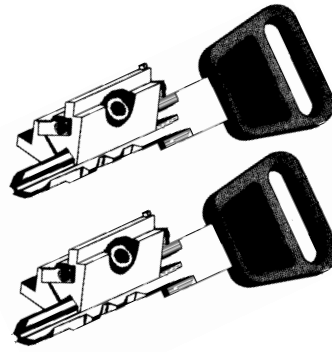

DELTA M

PER:
FOR:

PORSCHE (D)

 
HU42P HU45P
HUF (D)

OPTIONAL

D705474ZB

Adaptors for HU42P-HU45P keys
Adattatori per chiavi HU42P-HU45P
Adapters für HU42P-HU45P Schlüssel
Adaptateurs pour clés HU42P-HU45P
Adaptadores para llaves HU42P-HU45P