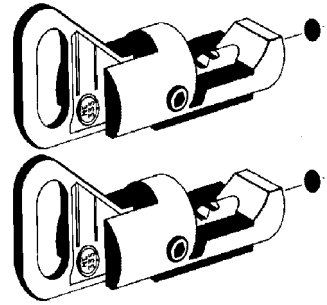

DELTA M

PER:
FOR:

RENAULT (F)

VAC64S VAC64SP
VACHETTE (F)

OPTIONAL

D701813ZB

*Adaptors for NE33S-VAC64S keys
Adattatori per chiavi NE33S-VAC64S
Adapters für NE33S-VAC64S Schlüssel
Adaptateurs pour clés NE33S-VAC64S
Adaptadores para llaves NE33S-VAC64S*