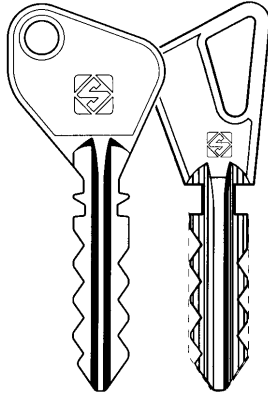

PER:
FOR:

FICHET (F)

FT5C FT4C
FT4

OPTIONAL

D711513ZB

Adaptors for FT4-FT4C-FT5C keys
Adattatori per chiavi FT4-FT4C-FT5C
Adapters für FT4-FT4C-FT5C Schlüssel
Adaptateurs pour clés FT4-FT4C-FT5C
Adaptadores para llaves FT4-FT4C-FT5C

PER:
FOR:

CHRYSLER (USA)

CY19P CY19
BRIGGS & STRATTON (USA)

OPTIONAL

D709576ZB

Pair of shims
Coppia spessori
Passtücke
Jeu de cales
Par de chapas de espesor

PER:
FOR:

CITROËN (F)

PER:
FOR:

FORD (USA)

FO26T3 FO30 FO37R
FO26 FO35 FO39
FO39CP

OPTIONAL

D712944ZB

Tip stop for extra long keys
Fermo in punta per chiavi extra lunghe
Kopfanschlag für Länge Schlüssel
Cale en pointe pour clés longueur
Tope en la punta para llaves largas