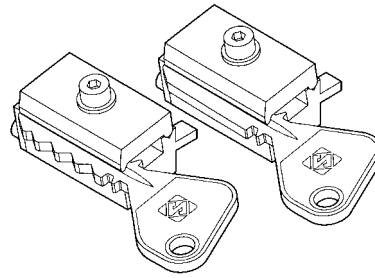

D711513ZB

Adaptors for FT4-FT4C-FT5C keys
Adattatori per chiavi FT4-FT4C-FT5C
Adapters für FT4-FT4C-FT5C Schlüssel
Adaptateurs pour clés FT4-FT4C-FT5C
Adaptadores para llaves FT4-FT4C-FT5C

PER:
FOR: