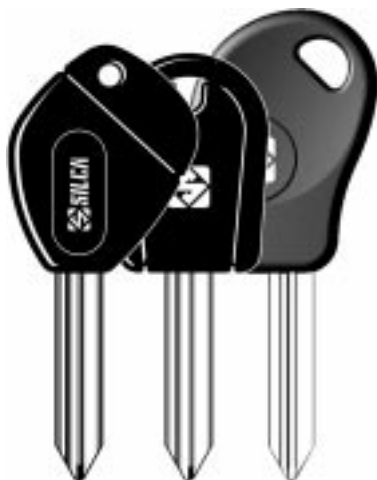

PER:
FOR:

CHRYSLER (USA)

CY19P CY19
BRIGGS & STRATTON (USA)

OPTIONAL

D709576ZB

Pair of shims
Coppia spessori
Passtücke
Jeu de cales
Par de chapas de espesor

PER:
FOR:

CITROËN (F)

SX9CP SX9GP SX9T14
SX9AP SX11BP SX10BP SX9T6

VALEO - SIMPLEX (F)

OPTIONAL

D707754ZB

Adaptors for SIMPLEX keys
Adattatori per chiavi SIMPLEX
Adapters für SIMPLEX Schlüssel
Adaptateurs pour clés SIMPLEX
Adaptadores para llaves SIMPLEX

PER:
FOR:

FORD (USA)

FO26T3 FO30 FO37R
FO26 FO35 FO39
FO39CP

OPTIONAL

D712944ZB

Tip stop for extra long keys
Fermo in punta per chiavi extra lunghe
Kopfanschlag für Länge Schlüssel
Cale en pointe pour clés longueur
Tope en la punta para llaves largas