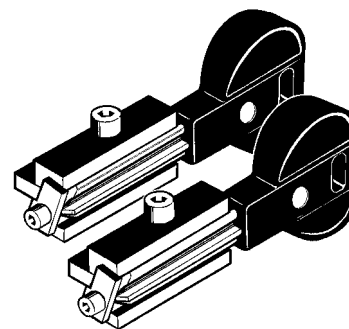

PER:
FOR:

CHRYSLER (USA)

CY19P CY19
BRIGGS & STRATTON (USA)

OPTIONAL

D709576ZB

Pair of shims
Coppia spessori
Passtücke
Jeu de cales
Par de chapas de espesor

PER:
FOR:

CITROËN (F)

SX9CP SX9GP SX9T14
SX9AP SX11BP SX10BP SX9T6

VALEO - SIMPLEX (F)

OPTIONAL

D707754ZB

Adaptors for SIMPLEX keys
Adattatori per chiavi SIMPLEX
Adapters für SIMPLEX Schlüssel
Adaptateurs pour clés SIMPLEX
Adaptadores para llaves SIMPLEX

PER:
FOR:

FORD (USA)

FO26T3 FO30 FO37R
FO26 FO35 FO39
FO39CP

OPTIONAL

D712944ZB

Tip stop for extra long keys
Fermo in punta per chiavi extra lunghe
Kopfanschlag für Länge Schlüssel
Cale en pointe pour clés longueur
Tope en la punta para llaves largas