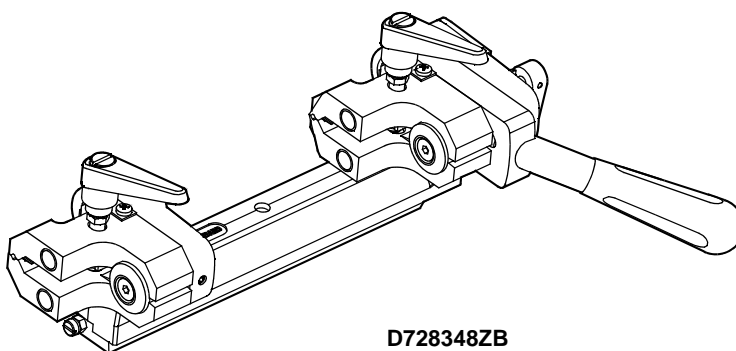

PER:
FOR: **Bit/double bit and pump keys**
Chiavi a mappa/doppia mappa e pompa
Bart/Doppelbart-und Pumpenschlüssel
Clés à panneton/double panneton et à pompe
Llaves a paletón/doble paletón y de bomba

OPTIONAL

D728348ZB

Technica carriage
Set carrello Technica
Technica Schlitten
Chariot Technica
Carro Technica

PER:
FOR: **Bit and double bit keys**
Chiavi a mappa e doppia mappa
Bart-und Doppelbartschlüssel
Clés à panneton et double panneton
Llaves a paletón y doble paletón

OPTIONAL