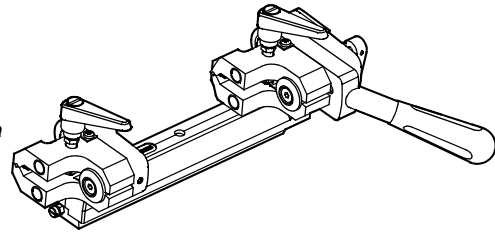

PER:
FOR:

BODE (D)

PER:
FOR:

HEERUM (D) STUV (D) - OSTERTAG (D)

OPTIONAL

D728348ZB

Technica carriage
Set carrello Technica
Technica Schlitten
Chariot Technica
Carro Technica

D702216ZB