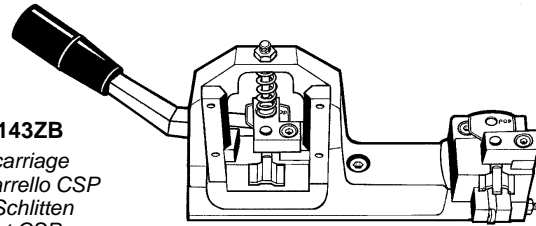

CSP carriage
Set carrello CSP
CSP Schlitten
Chariot CSP
Carro CSP

> 06.97

D712364ZB

Adaptors for pump keys with mixed cuts
Adattatori per chiavi con cifrature miste
Adapters für Pumpenschlüssel
Adaptateurs pour clés à pompe avec taillages diverses
Adaptadores para llaves a bomba con cifrados mistos