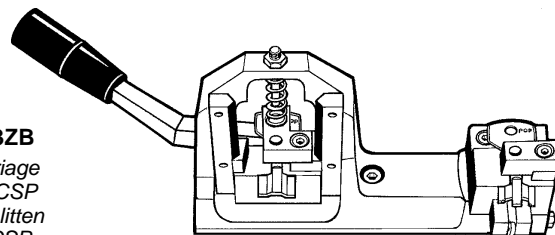

D710093ZB

Adaptors for FO19P-FO20P keys
Adattatori per chiavi FO19P- FO20P
Adapters für FO19P-FO20P Schlüssel
Adaptateurs pour clés FO19P-FO20P
Adaptadores para llaves FO19P-FOP20P

OPTIONAL