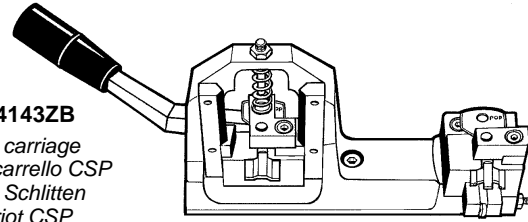

PER:
FOR:

BETA (I)

BE2P

OPTIONAL

D704143ZB

CSP carriage
Set carrello CSP
CSP Schlitten
Chariot CSP
Carro CSP

D705719ZB

Adaptors for BE2P keys
Adattatori per chiavi BE2P
Adapters für BE2P Schlüssel
Adaptateurs pour clés BE2P
Adaptadores para llaves BE2P