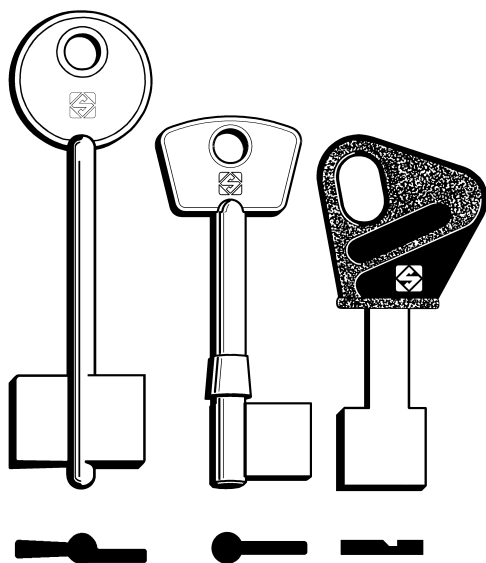

PER:
FOR: **Bit/double bit and pump keys**
Chiavi a mappa/doppia mappa e pompa
Bart/Doppelbart-und Pumpenschlüssel
Clés à panneton/double panneton et à pompe
Llaves a paletón/doble paletón y de bomba

OPTIONAL

D728348ZB

Technica carriage
Set carrello Technica
Technica Schlitten
Chariot Technica
Carro Technica

PER:
FOR: **Bit and double bit keys**
Chiavi a mappa e doppia mappa
Bart-und Doppelbartschlüssel
Clés à panneton et double panneton
Llaves a paletón y doble paletón

OPTIONAL