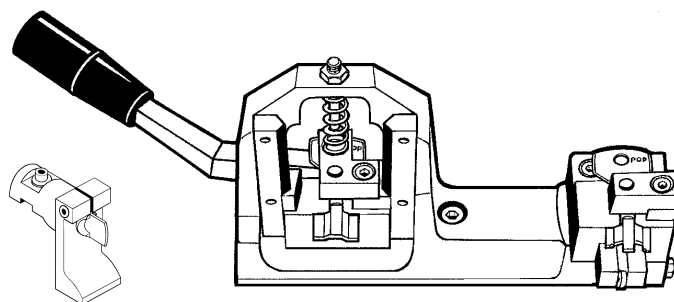

D704143ZB
CSP carriage
Set carrello CSP
CSP Schlitten
Chariot CSP
Carro CSP

OPTIONAL

D704784ZB
Carbide cutter
Fresa in metallo duro
Fräser (Hartmetall)
Fraise au carbure
Fresa en metal duro
ø 80 x 1,5 x 22

D711025ZB
Carbide cutter
Fresa in metallo duro
Fräser (Hartmetall)
Fraise au carbure
Fresa en metal duro
ø 80 x 1 x 22

OPTIONAL